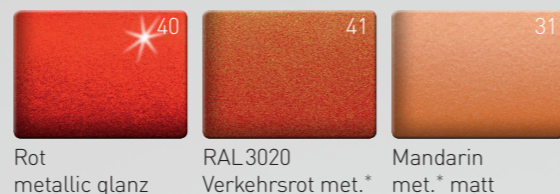

Übersicht Farben

Colour overview

Bezugstoffe | upholstery

SupraTex Standard

Consona

Skai

Nature Base

Atmungsaktives Abstandsgewirke | spacer fabric

Rahmen | frames

Pulverfarben | powder coating colours

*metallisiert | metallised

Bei unserer Oberflächenbeschichtung handelt es sich um eine sehr hochwertige Pulverlackierung. Diese zeichnet sich durch eine brillante Optik, konstante Qualität und eine hohe mechanische sowie UV-Beständigkeit aus, so dass Sie lange Freude an Ihrem Produkt haben.