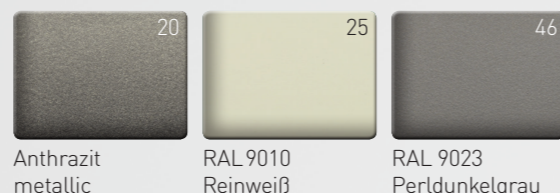

Übersicht Farben

Colour overview

Bezugstoffe | upholstery

SupraTex Standard

Consona

Skai

Nature Base

Atmungsaktives Abstandsgewirke | spacer fabric

Rahmen | frames

Pulverfarben | powder coating colours

*metallisiert | metallised

Bei unserer Oberflächenbeschichtung handelt es sich um eine sehr hochwertige Pulverlackierung. Diese zeichnet sich durch eine brillante Optik, konstante Qualität und eine hohe mechanische sowie UV-Beständigkeit aus, so dass Sie lange Freude an Ihrem Produkt haben.