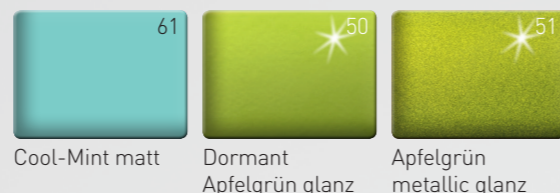

Übersicht Farben

Colour overview

Bezugstoffe | upholstery

SupraTex Standard

Consona

Skai

Nature Base

Atmungsaktives Abstandsgewirke | spacer fabric

Rahmen | frames

Pulverfarben | powder coating colours

*metallisiert | metallised

Bei unserer Oberflächenbeschichtung handelt es sich um eine sehr hochwertige Pulverlackierung. Diese zeichnet sich durch eine brillante Optik, konstante Qualität und eine hohe mechanische sowie UV-Beständigkeit aus, so dass Sie lange Freude an Ihrem Produkt haben.