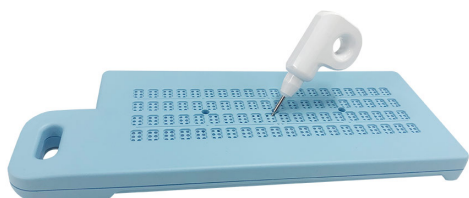

Versa Slate, une tablette braille effaçable et sans papier

Une ingénieuse tablette braille sans papier pour prendre des notes à volonté

Fabricant ● Overflow Biz, Inc.

Sommaire

[Présentation](#)

[Un ingénieux système pour écrire le braille](#)

[Standard ou mini : Une tablette pour chaque situation](#)

[Versa Slate - Un outil scolaire d'apprentissage du braille](#)

[Caractéristiques techniques](#)

Présentation

La **Versa Slate** est une **tablette braille** de poche innovante, effaçable et ne nécessitant pas de papier. Grâce à un système de points braille en plastique, elle permet à une **personne aveugle** de tout noter, comme elle le ferait sur une ardoise.

Un ingénieux système pour écrire le braille

Versa Slate, c'est comme la traditionnelle tablette braille, mais effaçable et sans papier. Utilisez le poinçon spécial fourni, écrivez de la même façon qu'avec une tablette braille classique et retournez-la pour vous relire. Simple. Efficace. Lorsque vous n'avez plus besoin de ce que vous avez écrit, appuyez simplement sur les touches pour tout effacer ! C'est mécanique, économique, mais surtout écologique ! Quand vous ne vous en servez plus, le poinçon aimanté se glisse astucieusement dans la tablette versa slate et vous n'avez plus qu'à la ranger dans votre poche ou votre sac.

Standard ou mini : Une tablette pour chaque situation

Versa Slate existe en version standard ou mini. Pratique pour en avoir toujours une sous la main : La grande pour la maison pour noter les tâches ponctuelles du quotidien, ou la petite toujours sur soi pour noter un numéro de téléphone à la volée.