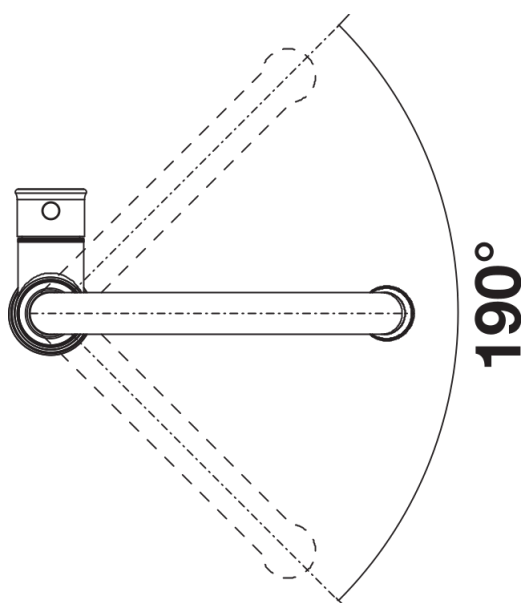

Ce qui est inclus

- Bec orientable 190°
- Perçage de Ø 35 mm requis
- Cartouche avec disques céramiques
- Flexible de douchette (gainé) tissu
- Tuyaux de raccordement flexibles, longueur 450 mm, et écrou 3/8" pour un montage particulièrement simple et sûr
- Régulateur de jet breveté/jet cascade réduisant nettement l'entartrage
- Plaque stabilisatrice augmentant la stabilité du robinet lors de l'encastrement dans les éviers en inox
- Equipé de série d'un clapet anti-retour, qui le protège contre les reflux, conformément à la norme EN 1717
- Certificat LGA
- Certificat DVGW

Détails

Plage de pivotement