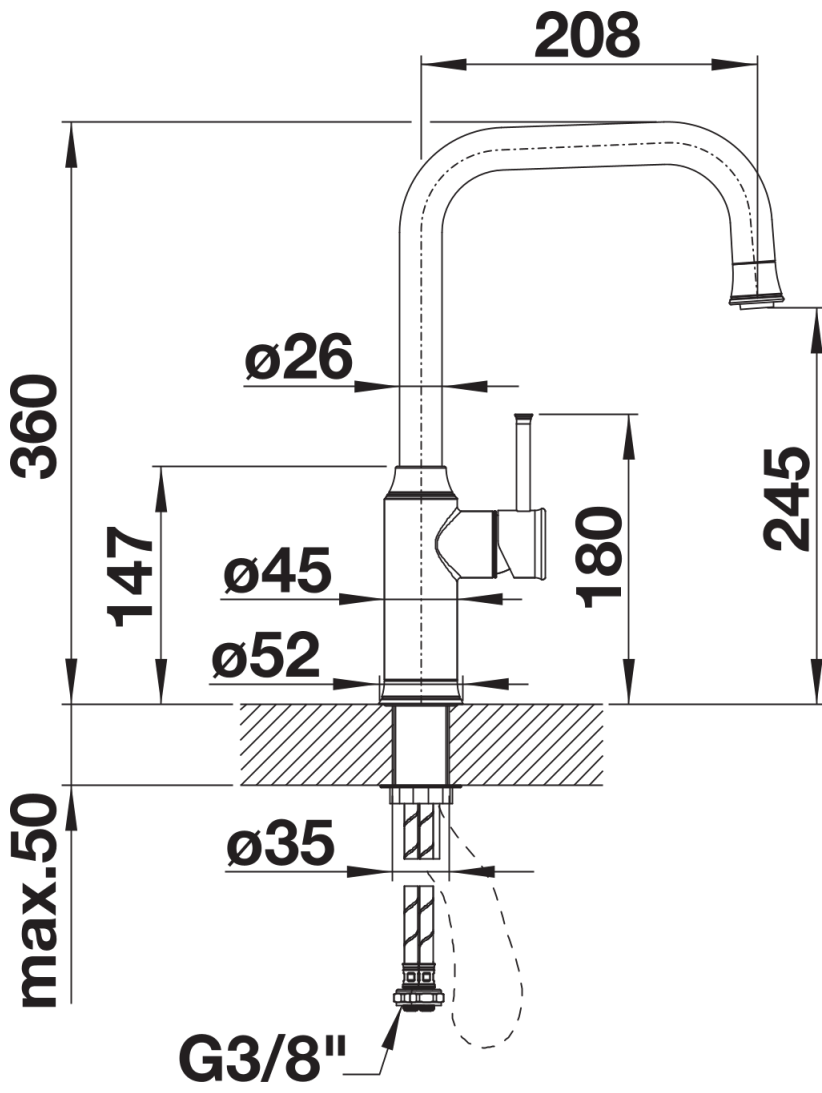

## Ce qui est inclus

---

- Bec orientable 190°
- Perçage de Ø 35 mm requis
- Cartouche avec disques céramiques
- Flexible de douchette (gainé) tissu
- Tuyaux de raccordement flexibles, longueur 450 mm, et écrou 3/8" pour un montage particulièrement simple et sûr
- Régulateur de jet breveté/jet cascade réduisant nettement l'entartrage
- Plaque stabilisatrice augmentant la stabilité du robinet lors de l'encastrement dans les éviers en inox
- Equipé de série d'un clapet anti-retour, qui le protège contre les reflux, conformément à la norme EN 1717
- Certificat LGA
- Certificat DVGW

## Détails

---

Plage de pivotement

Vue latérale