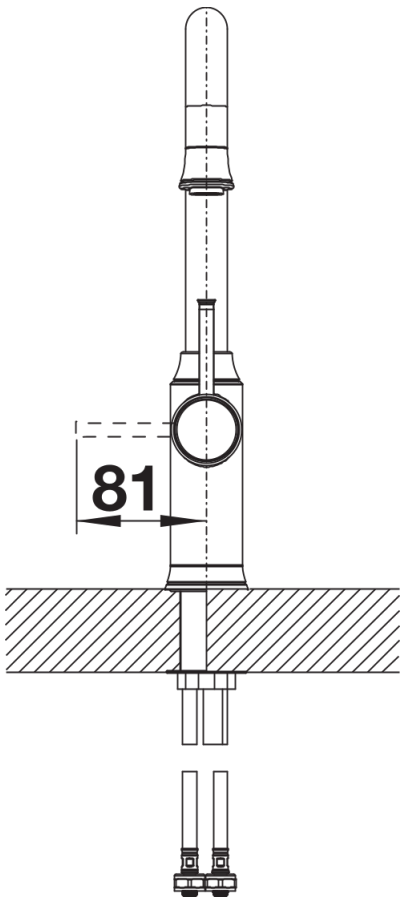

## Fiche technique LIVIA-S

Référence de l'article 521288

## Ce qui est inclus

---

- Bec orientable 190°
- Perçage de Ø 35 mm requis
- Cartouche avec disques céramiques
- Flexible de douchette (gainé) tissu
- Tuyaux de raccordement flexibles, longueur 450 mm, et écrou 3/8" pour un montage particulièrement simple et sûr
- Régulateur de jet breveté/jet cascade réduisant nettement l'entartrage
- Plaque stabilisatrice augmentant la stabilité du robinet lors de l'encastrement dans les éviers en inox
- Equipé de série d'un clapet anti-retour, qui le protège contre les reflux, conformément à la norme EN 1717
- Certificat LGA
- Certificat DVGW

## Détails

---

Plage de pivotement

Vue latérale